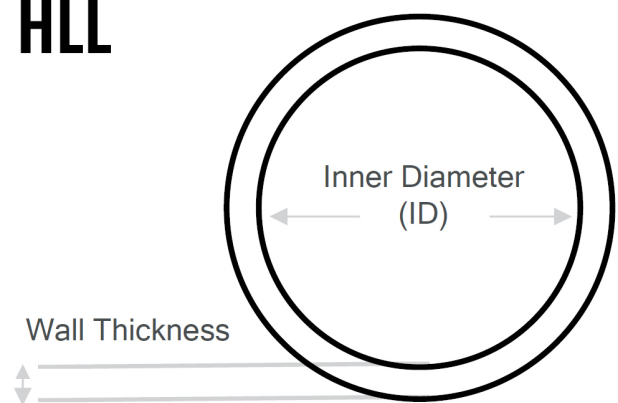

Internal Diameter	Outside Diameter	No. Of Plys	Working Pressure	Bursting Pressure	Bend Radius
48mm	57mm	3	4.50 Bar	13.50 Bar	45mm CLR
51mm	62mm	4	4.50 Bar	13.50 Bar	51mm CLR
54mm	65mm	4	4.33 Bar	13.00 Bar	60mm CLR
57mm	68mm	4	4.33 Bar	13.00 Bar	60mm CLR
60mm	71mm	4	4.17 Bar	12.50 Bar	60mm CLR
63mm	74mm	4	4.00 Bar	12.00 Bar	63mm CLR
65mm	76mm	4	3.83 Bar	11.50 Bar	65mm CLR
68mm	79mm	4	3.67 Bar	11.00 Bar	65mm CLR
70mm	81mm	4	3.50 Bar	10.50 Bar	65mm CLR
76mm	87mm	4	3.50 Bar	10.50 Bar	65mm CLR
80mm	91mm	4	3.33 Bar	10.00 Bar	70mm CLR
83mm	94mm	4	3.17 Bar	9.50 Bar	70mm CLR
90mm	101mm	4	3.00 Bar	9.00 Bar	70mm CLR
102mm	113mm	4	2.83 Bar	8.50 Bar	70mm CLR

ALL

- Tel : 01924 496111
- Web: autosiliconehoses.com
- Email: web@autosiliconehoses.com
- Google: [Find us on Google](#)